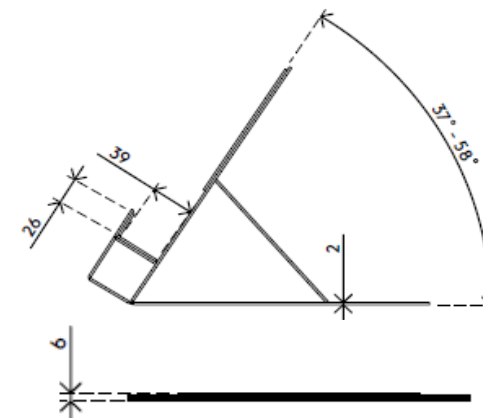

UAB „ALSMADA“

info@alsmada.lt
www.alsmada.lt