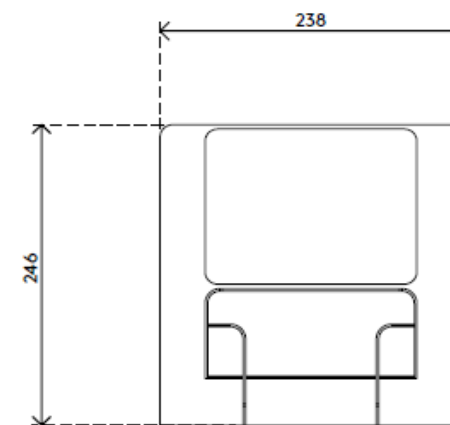

dataflex

- nešiojamas kompiuteris Jūsų akių lygmenyje !!!
- pagaminta iš Hylite kompozicinės plokštės 2mm storio aliuminis
- rekomenduojamas iki 18" colių nešiojamo kompiuterio įstrižainės
- bendras palaikomas svoris iki 4kg
- visos reikalingos nešiojamo kompiuterio jungtys lengvai prieinamos
- rėmo ertmės pagerina oro cirkuliaciją, kompiuteris ventiliuojasi
- reguliuojamas stovo kampas nuo 151 iki 211mm per keturias kampų pozicijas: nuo 37°; 41°; 50°; 55°; 58°
- turi medžiaginį dėklą, kuris gali būti naudojamas kaip komp. pelės padėkliukas
- dėka kompaktiškų matmenų ir mažo svorio - 360g, puikiai tinka kelionėse

ALS
MADA